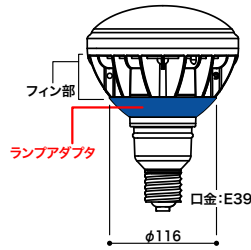

LEDアイランプ33W(昼白色)

(LDR33N-H/E39W750)

※曲線上の数値は、初期床面照度を示す。単位(lx) / 器具取付高さ:3m

LEDアイランプ40W

(LDR40N-H/E39W750)

明るさ約**1.3倍アップ!**

明るさの目安

< 1/2照度角 >

中心から約2mの地点が
半分の明るさなんだ!

例) ランプの取付高さが3mのとき

ランプの真下の明るさは**210lx**
ランプを中心とした**φ3940mm**の円の上が
半分(1/2)の明るさ**105lx**となります。

均一な明るさにしたい場合は
3.94m間隔で配灯すればOK!

1/2照度角とは

※上記の照度とは、直下照度 (lx) を示す。

光の広がりを知るための目安

器具と器具直下を結んだ線と、器具と器具直下水平面照度の1/2の水平面照度となる点を結んだ線がなす角度(θ)のことを表しています。

ラインアップ

LDR40N-H/E39W750

(100-220V対応、50/60Hz共用・電源内蔵形)

オープン価格

全光束	消費電力	定格寿命
6000lm	40W	40000時間
光源色		演色性(Ra)
5000K(昼白色)		70

●仕様

本体:熱伝導性炭素繊維含有ポリカーボネート
グローブ:アクリル(乳白)
仕上色:白色塗装
口金:E39
使用温度範囲:-20℃~+35℃(温度保護回路内蔵)
耐雷サージ:12kV(コモンモード)
質量:780g
※フック付落下防止ワイヤ・S形ランプホルダ用
防水パッキン同梱

寸法:全長223mm 直径φ165mm

※屋外で使用する場合、器具側の防水パッキンをランプアダプタに接続させてください。器具の形状により、防水パッキンが接合しない場合はご使用できません。

※落下防止ワイヤ取付棒付(フィン部)。安全のため、落下防止ワイヤを必ず使用してください。同梱のワイヤは、他社器具では使用できない場合もあります。

適合器具

S形ランプホルダ

SO (赤色)
SO/W (白色)
¥5,200