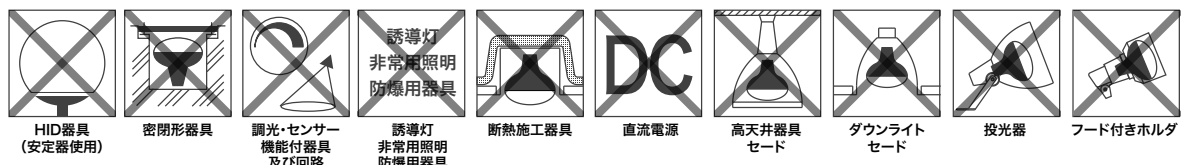

※形式末尾/Wは受注生産品です。

屋外で使用する場合、接続具からホルダに雨水が浸水しない向きに接続具を取付けてください。浸水により、絶縁不良または感電の原因となります。

バイス:F3/F4

台座:F5/F7

台座:F6

● 次のような器具、電源装置等には使用できません。火災・感電・ランプ落下による事故の恐れがあります。

- ・HID照明器具(安定器を使用するもの)
- ・密閉形又は密閉に近い器具
- ・調光・センサー機能の付いた照明器具および回路(100%点灯でも使用不可)
- ・誘導灯、非常用照明器具、防爆用器具
- ・断熱材施工器具
- ・高天井器具、セード
- ・投光器
- ・ハンドランプの器具
- ・点灯時にランプの周囲が使用温度範囲外になる器具