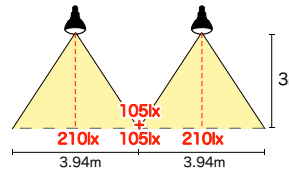

LEDアイランプ33W(昼白色)

(LDR33N-H/E39W750)

※曲線上の数値は、初期床面照度を示す。単位(lx) / 器具取付高さ:3m

LEDアイランプ40W

(LDR40N-H/E39W750)

明るさ約**1.3倍アップ!**

明るさの目安

< 1/2照度角 >

中心から約2mの地点が
半分の明るさなんだ!

例) ランプの取付高さが3mのとき

ランプの真下の明るさは**210lx**
ランプを中心とした**φ3940mm**の円の上が
半分(1/2)の明るさ**105lx**となります。

均一な明るさにしたい場合は
3.94m間隔で配灯すればOK!

1/2照度角とは

※上記の照度とは、直下照度 (lx) を示す。

光の広がりを知るための目安

器具と器具直下を結んだ線と、器具と器具直下水平面照度の1/2の水平面照度となる点を結んだ線がなす角度(θ)のことを表しています。