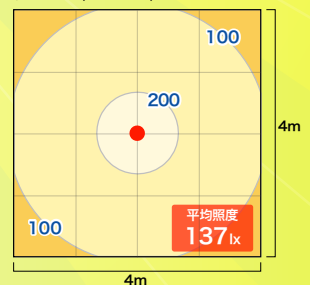

LEDアイランプ33W(昼白色)

(LDR33N-H/E39W750)

※曲線上の数値は、初期床面照度を示す。単位(lx) / 器具取付高さ:3m

LEDアイランプ40W

(LDR40N-H/E39W750)

明るさ約**1.3倍アップ!**

明るさの目安

< 1/2照度角 >

中心から約2mの地点が
半分の明るさなんだ!

例) ランプの取付高さが3mのとき

ランプの真下の明るさは**210lx**
ランプを中心とした**φ3940mm**の円の上が
半分(1/2)の明るさ**105lx**となります。

均一な明るさにしたい場合は
3.94m間隔で配灯すればOK!

1/2照度角とは

※上記の照度とは、直下照度 (lx) を示す。

光の広がりを知るための目安

器具と器具直下を結んだ線と、器具と器具直下水平面照度の1/2の水平面照度となる点を結んだ線がなす角度(θ)のことを表しています。