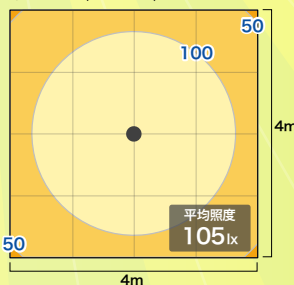

LEDiOC レディオック LEDアイランプ40W (E39口金形・電源内蔵形)

セルフバラスト水銀ランプ500Wと明るさ比較

反射形セルフバラスト
水銀ランプ500W
(BHRF100/110V500WH)

※曲線上の数値は、初期床面照度を示す。単位(lx) / 器具取付高さ:3m

LEDアイランプ40W

(LDR40N-H/E39W750)

ほぼ
同等の明るさで消費電力約**91%カット!**

LEDアイランプ33Wと明るさ比較

LEDアイランプ33W(昼白色)

(LDR33N-H/E39W750)

※曲線上の数値は、初期床面照度を示す。単位(lx) / 器具取付高さ:3m

LEDアイランプ40W

(LDR40N-H/E39W750)

明るさ約**1.3倍アップ!**

明るさの目安

< 1/2照度角 >

中心から約2mの地点が
半分の明るさなんだ!

例) ランプの取付高さが3mのとき

ランプの真下の明るさは**210lx**
ランプを中心とした**φ3940mm**の円の上が
半分(1/2)の明るさ**105lx**となります。

均一な明るさにしたい場合は
3.94m間隔で配灯すればOK!

1/2照度角とは

※上記の照度とは、直下照度 (lx) を示す。

光の広がりを知るための目安

器具と器具直下を結んだ線と、器具と器具直下水平面照度の1/2の水平面照度となる点を結んだ線がなす角度(θ)のことを表しています。