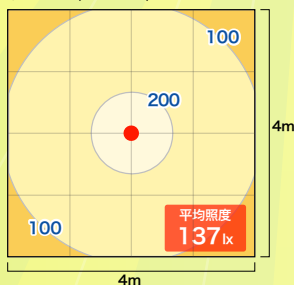

LEDiOC レディオック LEDアイランプ40W (E39口金形・電源内蔵形)

セルフバラスト水銀ランプ500Wと明るさ比較

反射形セルフバラスト
水銀ランプ500W
(BHRF100/110V500WH)

※曲線上の数値は、初期床面照度を示す。単位(lx) / 器具取付高さ:3m

LEDアイランプ40W

(LDR40N-H/E39W750)

ほぼ
同等の明るさで消費電力約**91%カット!**

LEDアイランプ33Wと明るさ比較

LEDアイランプ33W(昼白色)

(LDR33N-H/E39W750)

※曲線上の数値は、初期床面照度を示す。単位(lx) / 器具取付高さ:3m

LEDアイランプ40W

(LDR40N-H/E39W750)

明るさ約**1.3倍アップ!**

明るさの目安

< 1/2照度角 >

中心から約2mの地点が
半分の明るさなんだ!

例) ランプの取付高さが3mのとき

ランプの真下の明るさは**210lx**
ランプを中心とした**φ3940mm**の円の上が
半分(1/2)の明るさ**105lx**となります。

均一な明るさにしたい場合は
3.94m間隔で配灯すればOK!

1/2照度角とは

※上記の照度とは、直下照度 (lx) を示す。

光の広がりを知るための目安

器具と器具直下を結んだ線と、器具と器具直下水平面照度の1/2の水平面照度となる点を結んだ線がなす角度(θ)のことを表しています。