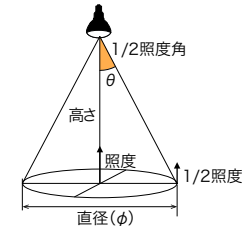

LEDアイランプ33W(昼白色)

(LDR33N-H/E39W750)

※曲線上の数値は、初期床面照度を示す。単位(lx) / 器具取付高さ:3m

LEDアイランプ40W

(LDR40N-H/E39W750)

明るさ約**1.3倍アップ!**

明るさの目安

< 1/2照度角 >

中心から約2mの地点が
半分の明るさなんだ!

例) ランプの取付高さが3mのとき

ランプの真下の明るさは**210lx**
ランプを中心とした**φ3940mm**の円の上が
半分(1/2)の明るさ**105lx**となります。

均一な明るさにしたい場合は
3.94m間隔で配灯すればOK!

1/2照度角とは

※上記の照度とは、直下照度 (lx) を示す。

光の広がりを知るための目安

器具と器具直下を結んだ線と、器具と器具直下水平面照度の1/2の水平面照度となる点を結んだ線がなす角度(θ)のことを表しています。