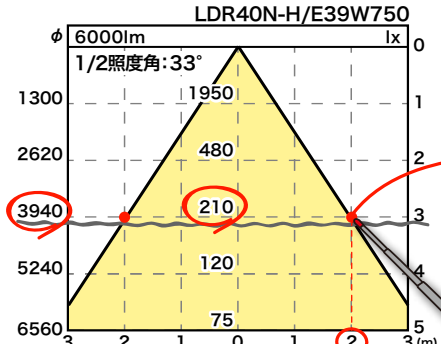

LEDアイランプ33W(昼白色)

(LDR33N-H/E39W750)

※曲線上の数値は、初期床面照度を示す。単位(lx) / 器具取付高さ:3m

LEDアイランプ40W

(LDR40N-H/E39W750)

明るさ約**1.3倍アップ!**

明るさの目安

< 1/2照度角 >

中心から約2mの地点が
半分の明るさなんだ!

例) ランプの取付高さが3mのとき

ランプの真下の明るさは**210lx**
ランプを中心とした**φ3940mm**の円の上が
半分(1/2)の明るさ**105lx**となります。

均一な明るさにしたい場合は
3.94m間隔で配灯すればOK!

1/2照度角とは

※上記の照度とは、直下照度 (lx) を示す。

光の広がりを知るための目安

器具と器具直下を結んだ線と、器具と器具直下水平面照度の1/2の水平面照度となる点を結んだ線がなす角度(θ)のことを表しています。